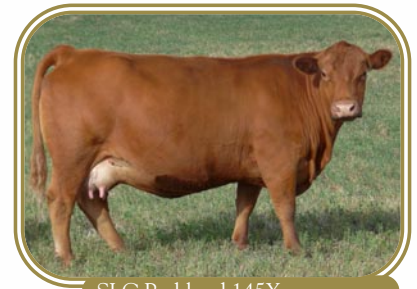

SLC Viper 7E

**Mating #4**

*Sire*

*Dam*

SLC OUTBACK 142X  
SLC VELOCITY 14C  
SLC CHARLA 65R  
SLC VIPER 7E  
SLC FREEDOM 87N ET  
SLC TOASTY 10C  
CK BLACK GOLD 119Z

X

TSCC TWIN STAR KLAXON 718K  
FRSQ FOURSQUARE NICKLEBACK  
RR LONNIE 23L  
FRSQ FOURSQUARE UNITY 42U  
OAR MO-ROC MONTGOMERY 7M  
FRSQ FOURSQUARE PAULINE 29P  
FRSQ MOLLY 7M