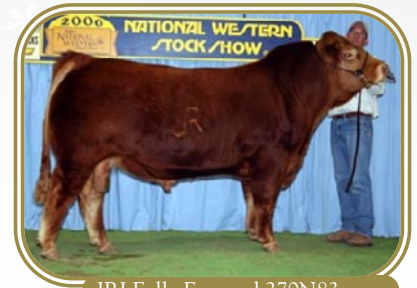

JRI Fully Exposed 270N83

Mating #3

Sire

Dam

LCR WARNOCK 612W
RWG WAR ADMIRAL 2528
RWG SEXY-KITTY 6034
RWG RIGHT COMBINATION 5506
SLC MASTER PLAN 191U
SLC LORA 164Y
SLC LORA C 299P

X

JRI POP A TOP 197T83
JRI TOOL TIME 285X71
JRI MS GOLDBLOCKS 285T61 ET
FRSQ FOURSQUARE ALLISON 28A
OAR MO-ROC COCOA 68J
OAR MO-ROC TR LACEY 7L
OAR MO-ROC 49J